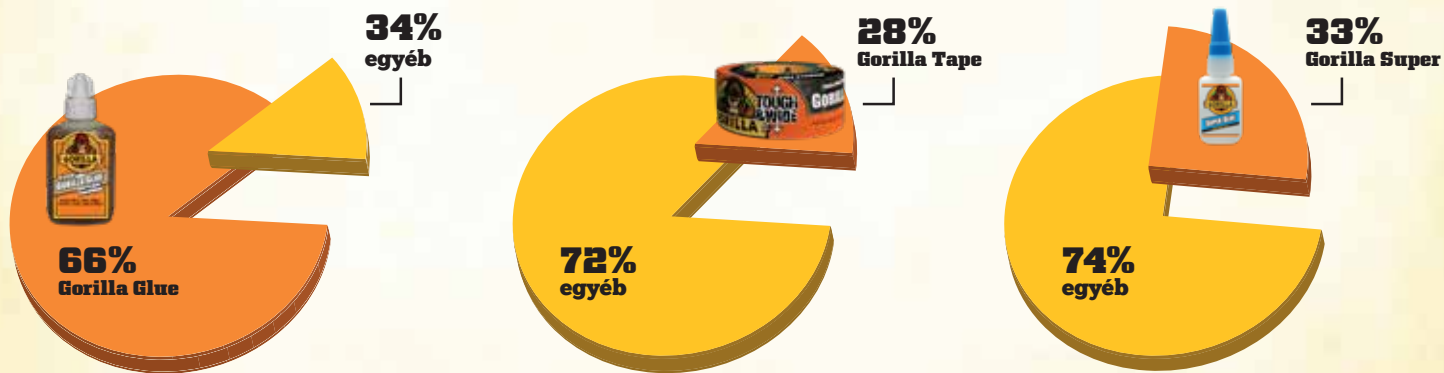

KATALÓGUS

2021

Rólunk

A földkerekekég legkeményebb munkáihoz®

A Gorilla Glue Company az ohioi Cincinnati-ban alakult és már több, mint két évtizede értékesíti a Gorilla Glue® termékeit. A ragasztó használatát először Indonéziában tesztelték tölgyfabútorokon, ahol a fogyasztók rendkívül sokoldalú felhasználhatóságot tapasztaltak, ezáltal a kereslet hirtelen hatalmasat ugrott. A célunk olyan termékek létrehozása volt, melyek lenyűgöző eredményeket hozhatnak majd a cég számára. A kínálat bővítésével ez sikerült is.

Megalkottuk a Gorilla Tape®-t, Gorilla® Super Glue-t, Gorilla® Wood Glue-t, Gorilla® Epoxy-t és a Gorilla® Construction Adhesive-t. A Gorillánál hiszünk a kiemelkedően magas minőségű termékekben, ezért csak olyan anyagok kaphatják meg a Gorilla nevet, melyek minden szabványunknak és szigorúan ellenőrzött követelményünknek 100%-ban megfelelnek.

A barkácsragasztók vezetőmárkája a Gorilla Glue az USA-ban

Elérhető felhasználbarát weboldal

Már magyar nyelven is!

A YouTube csatornánk több mint 352 millió megtekintéssel és 31.500 követővel rendelkezik

Egyes videóink nézettsége meghaladja a 60 milliót is

SILVER GORILLA TAPE®

A földkerekség legkeményebb munkáihoz®

Extra erős ragasztószalag

Víz és időjárásálló. Elképesztően erős tapadás, durva, egyenetlen felületeken is. Strapabíró minden időjárási helyzetben, ellenáll a nedvességnek, UV sugárzásnak és a szélsőséges hőmérsékletnek. Kézzel téphető. Nem hagy ragasztófoltot.